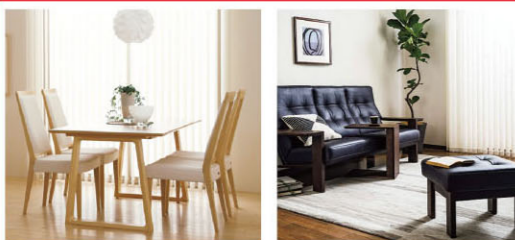

動画配信中

① 食卓テーブル W150×D95×H69cm 税込 **99,200円**
 ④ 食卓椅子 W45×D61.5×H96.5cm 税込 **39,600円**
 ① 長椅子 W190×D87×H91cm 税込 **306,900円**
 ② スツール W54×D46.5×H40cm 税込 **67,870円**

① 食卓テーブル W165×D90×H65/62cm 税込 284,900円 ② 食卓椅子 W59×D72.5×H77cm 税込 119,240円 ③ 3人掛食卓椅子 W158×D72.5×H77cm 税込 206,800円	① 食卓テーブル W180×D90×H69cm 税込 328,900円 ② 食卓椅子 W47×D63.5×H91cm 税込 72,600円 ③ ベンチ W180×D30.5×H40cm 税込 137,720円	① 食卓テーブル W135×D85×H69cm 税込 97,680円 ② 食卓椅子 W50×D50×H71.5cm 税込 45,100円 ③ 3人掛椅子 W137.5×D58×H73cm 税込 109,120円
② 2人掛椅子ロング W190×D87×H91cm 税込 441,100円 ③ スツール W55×D38×H35.5cm 税込 52,030円	④ 肘無シェーズロングセット W210×D160×H81cm 税込 396,000円	④ 長椅子 W194×D90×H96cm 税込 381,700円 ⑤ スツール W55×D45×H41cm 税込 65,560円