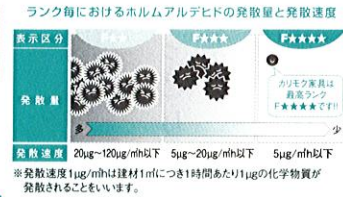

- 5層構造で通気性と耐久性をサポート
- ドライクリーニング対応で清潔感をキープ
- 新素材「モールドHEXA(ヘキサ)」で、身体に優しく、長もち安心

日本のものづくりへの誇りとこだわりがあります。

カリモクは国内生産家具メーカーとして、日本家具産業振興会の定める6つの基準を満たし、国産家具マークを取得しております。

- | | |
|----------|---------|
| 1 国産家具基準 | 2 品質基準 |
| 3 室内環境基準 | 4 木材基準 |
| 5 保護基準 | 6 モラル基準 |

カリモクは業界
最高水準の安全を
誇っています。

カリモクショールーム 5つのこだわり

※表示価格は2021年6月現在のメーカー希望小売価格です。※本カタログの掲載価格はすべて税込価格(本体価格)です。※価格には配送料・設置料などは含まれておりません。※今後予告なく価格や仕様の変更・生産中止などがおこなわれますのでご了承ください。※印刷インキの性質上、実際の色と多少異なる場合がございますのでご了承ください。※製品の寸法はミリメートル単位で表示してあります。※写真の商品は実際と異なる場合があります。