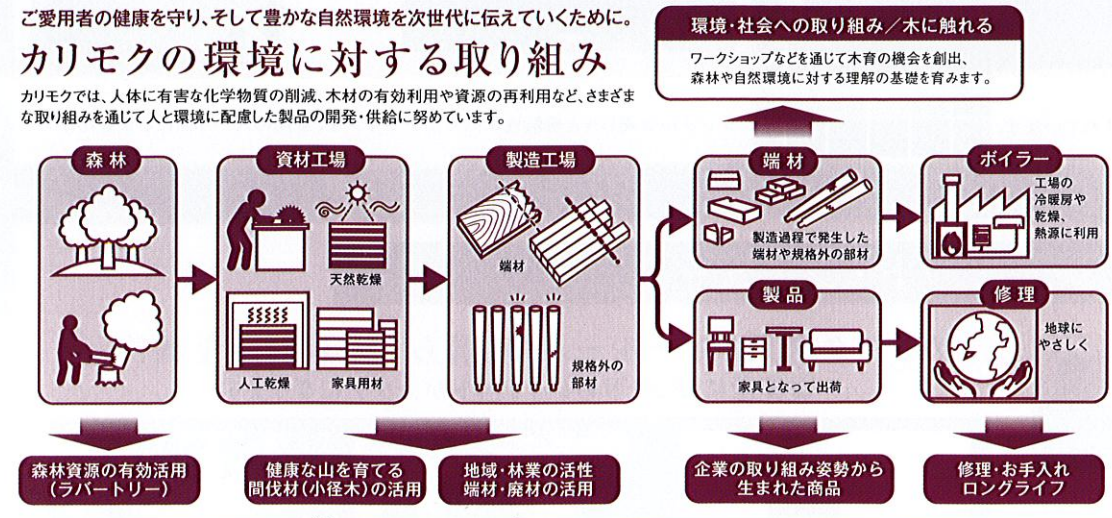

修理に関する詳細・料金表・お問い合わせ窓口
<https://www.karimoku.co.jp/maintenance/>

日本のものづくりへの誇りと こだわりがあります。

安全・安心
国産家具

カリモクは国内生産家具メーカーとして、日本家具産業振興会の定める6つの基準を満たし、国産家具マークを取得しております。

| | |
|----------|---------|
| 1 国産家具基準 | 2 品質基準 |
| 3 室内環境基準 | 4 木材基準 |
| 5 保護基準 | 6 モラル基準 |

カリモクは業界最高水準の安全を誇っています。

シックハウス症候群などの原因ともいわれるホルムアルデヒドの放出量を抑えるべく合板・パーティクルボード・MDF・接着剤・塗料にF☆☆☆☆(JIS・JAS規格)を採用しています。(一部商品を除く)

業界最高水準
F☆☆☆☆

ランク毎におけるホルムアルデヒドの発散量と発散速度

| 表示区分 | F☆☆☆☆ | F☆☆☆☆ | F☆☆☆☆ |
|------|-----------------|---------------|----------|
| 発散量 | 20μg以下 | 5μg~20μg以下 | 5μg/mh以下 |
| 発散速度 | 20μg~120μg/mh以下 | 5μg~20μg/mh以下 | 5μg/mh以下 |

※発散速度1μg/mhは建材1m²につき1時間あたり1μgの化学物質が発散されることをいいます。

カリモク家具ショールームでは、感染拡大防止のため下記の通り対応させていただきます。

お客様へのお願い

- ご来館の際は、マスクの着用をお願いします。
- 館内に設置の消毒液のご使用をお願いします。
- 発熱等の症状がある方は、ご入館をお断りします。

YOSHIDA FURNITURE
JR植田駅前 吉田家具店
<http://www.yoshidakaguten.com>
TEL. 0246 (63) 3233