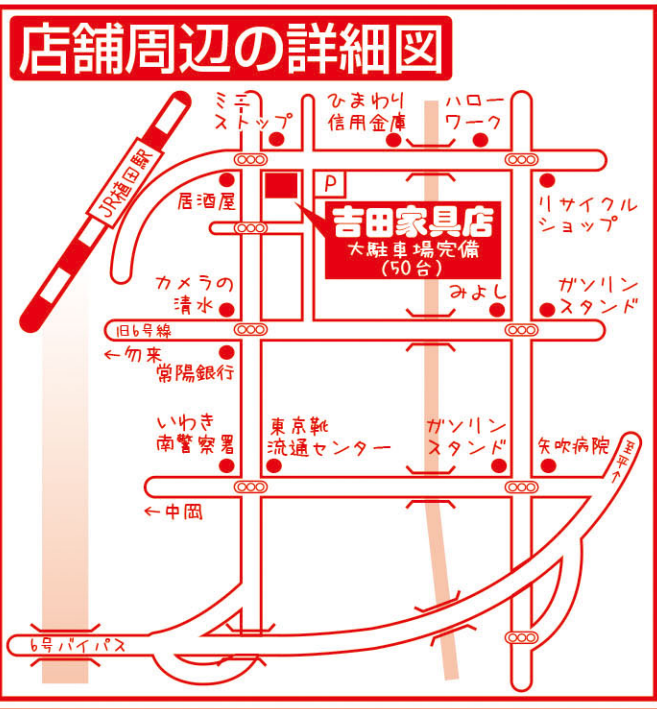

数量限定品多散のため 売切れの際はご容赦下さい。

書棚

書棚 79.5巾	ラバーウッド	19,990円
書棚 80巾	MDF	9,800円
書棚 89.5巾	ラバーウッド	29,260円
書棚 89.9巾	MDF	23,990円
書棚 80巾	MDF	28,910円

下駄箱

下駄箱ハイタイプ 75巾	MDF	18,480円
下駄箱ハイタイプ 90巾	MDF	27,770円
下駄箱ハイタイプ 75巾	MDF	29,130円
下駄箱ハイタイプ 74巾	強化シート	31,990円
下駄箱ハイタイプ 79巾	強化シート	39,960円
下駄箱ロータイプ 90巾	網材	14,990円
下駄箱ロータイプ 74.2巾	強化紙	29,350円
下駄箱ロータイプ 98.7巾	強化紙	39,510円
下駄箱ロータイプ 144巾	オーク材	67,270円
下駄箱ロータイプ 120巾	オーク材	86,920円

整理タンス・ローチェスト・洋服タンス

洋服タンス 89巾	ラバーウッド	39,740円
洋服タンス 60巾	ラバーウッド	33,330円
洋服タンス 104巾	桐材	49,210円
ワードローブ 89巾	MDF	41,630円
ワードローブ 90巾	アルダー	69,650円
ハイチェスト 79.7巾	桐材	9,990円
ハイチェスト 50巾	ファブリック	19,800円
ハイチェスト 89.3巾	桐材	31,140円
ハイチェスト 80巾	桐材	35,380円
ハイチェスト 119.5巾	桐材	51,490円
ハイチェスト 79巾	桐材	18,970円
ハイチェスト 120巾	桐材	34,800円
ハイチェスト 90巾	桐材	28,410円

ハイチェスト 86巾	桐材	37,660円
ハイチェスト 79.8巾	MDF	18,250円
ハイチェスト 60巾	ラバーウッド	36,990円
ローチェスト 118.7巾	桐材	9,990円
ローチェスト 75巾	ファブリック	19,800円
ローチェスト 119.3巾	桐材	28,940円
ローチェスト 105巾	桐材	15,930円
ローチェスト 119.3巾	桐材	31,390円
ローチェスト 86巾	桐材	27,990円
ローチェスト 100巾	強化紙	23,920円
ローチェスト 119巾	桐材	29,430円
ローチェスト 75巾	桐材	27,160円
ローチェスト 144.8巾	桐材	39,860円

10月3日(土) 4日(日) 5日(月) 7日(水) 8日(木) 9日(金) 10日(土) 11日(日) 12日(月)

営業時間 10:00~18:30

10/6(火) 定休日

表示価格は全て税別です

★代金はお届け時のお支払いでも結構です。(一部ご入金頂きます)

★何点お買上げ頂いても配送料2,000円(チラシエリア内に限る)

★不要家具引取り致します。(有料) ※同等品・同数量に限ります。

数に限りがございます。お急ぎ下さい!!

店舗ご案内

吉田家具店

このチラシは商標登録されています。(登録第6071719号)(登録第6071720号) ※催事の模倣や類似チラシの頒布は、権利の侵害となります。 ※この催事は、イーエスサポート(ESS)の企画によるものです。