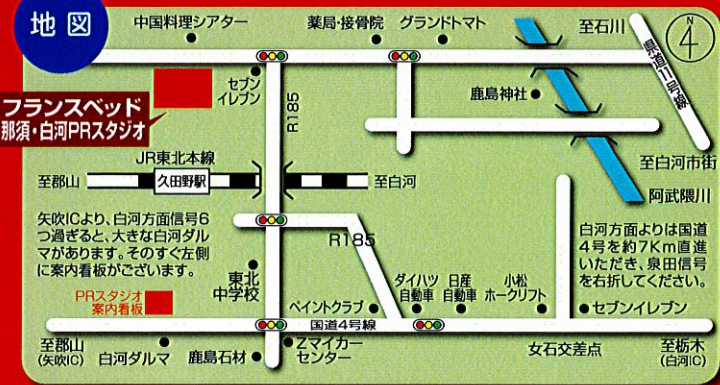

フランスベッド(株)那須・白河PRスタジオ

完全閉館

店内商品 最終

売り切れ
ご免!

売り尽くし!!

致します。

2019

第二弾

9月21日(土) 22日(日) 23日(祝)

AM10:00~PM6:00

フランスベッド(株)那須・白河PRスタジオを完全閉館させていただきます。

皆様に永い間ご愛顧頂きました、フランスベッド(株)那須・白河PRスタジオを令和元年9月23日
をもちまして、完全閉館させて頂く事となりました。

閉館セール期間中は展示品の売り尽くしの為、現品限りの特価商品を多数ご用意しております。社
員一同、感謝の気持ちを込めまして、皆様のご来店を心よりお待ちしております。永らくのご愛顧、
重ねて御礼申し上げます。

那須・白河PRスタジオ 社員一同

●ナビの方は「フランスベッド東北工場」で検索してください

このチラシが入場券となります。
必ずご持参下さい!!

フランスベッド(株)那須・白河PRスタジオ

〒961-0011 福島県白河市久田野城内13

お問い合わせ 0248-27-7370 休館日・平日

株式会社 吉田家具店

福島県いわき市植田町中央2丁目1-1

TEL. 0246-63-3233