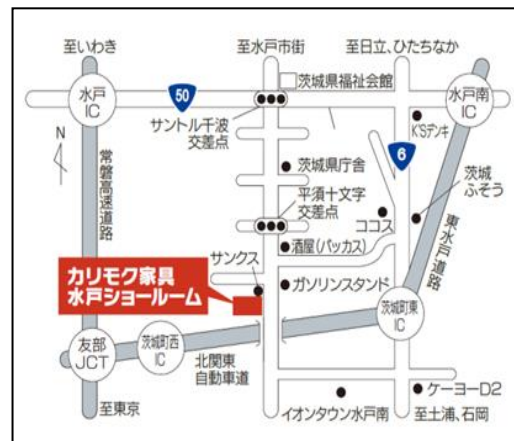

カリモク家具 水戸ショールーム

〒310-0853

茨城県水戸市平須町2-96

TEL: 029-243-1302

FAX: 029-243-1328

定休日: 水曜日・木曜日

主催

(株)吉田家具店

〒974-8261

福島県いわき市植田町中央2-1-1

TEL: 0246-63-3233

FAX: 0246-63-1800

担当: 豊田