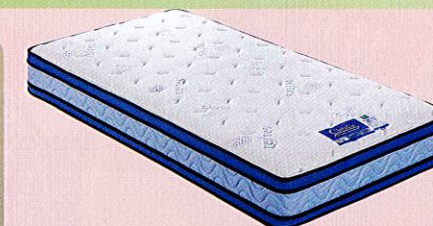

Leda

★ **プラチナメッキのサポーター**
プラチナメッキのサポーターが
両面に使用。両面に
プラチナメッキのサポーターが
両面に使用。

ソファコーナー

お買得アウトレット品も多数展示致します。

1人掛け~3人掛け各種

ソファベッド

ベッド時

パーソナルチェア

カウチソファ

リビング&ダイニングコーナー

マットレスコーナー

クルーズトレイン「TRAIN SUITE 四季島」
にも当社マットレスが使用されています。

写真提供: JR 東日本

四季島に採用された
マットレスを是非
体感して下さい。

Cloudia
soft touch combination
CL-BAE シルキー-SPL

FranceBed
x
TOYOBO

フランスベッドと東洋紡のコラボレーションから生まれた、
三次元スプリング構造体「プレスエアークラシック」と、「高密度連続スプリング」との組み合わせにより、
四季のある日本の気候風土に合った理想的な寝姿勢と、抜群の通気性を実現したマットレス。

BREATHAIR 高密度連続スプリング

※「プレスエアークラシック」は東洋紡株式会社の登録商標です。

特別企画 羽毛工場が やってくる!!

お客様の目の前で
おなただけの羽毛布団を
お仕立て致します。